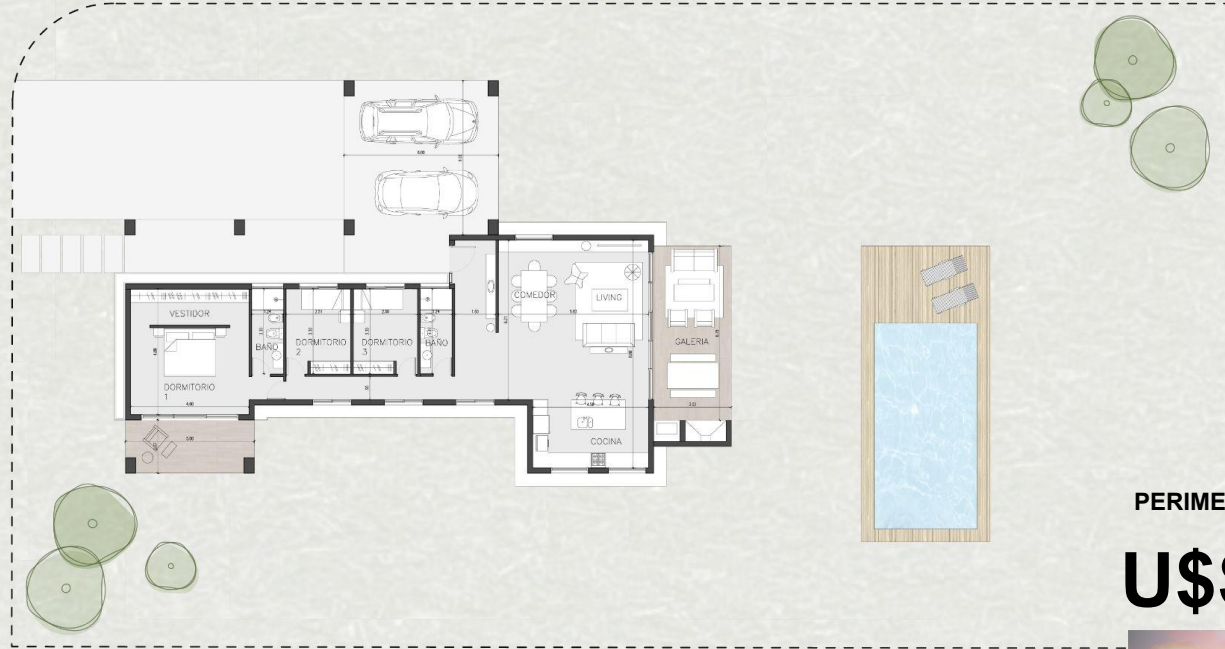

Epr 204

emprendimientos

Argentina - Uruguay

METRAJES
TOTAL CUBIERTOS - 128m2
SEMI CUBIERTOS - 89m2
ACCESO VEHICULAR - 70m2
ACCESO PEATONAL - 7m2
**PERIMETRAL (0.50m) y DECK DORM-
15m2 - 11m2**

U\$S 258.400